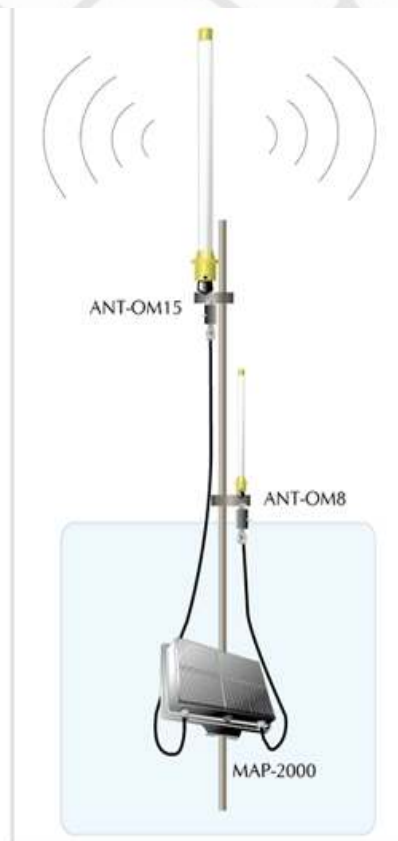

WL-N-10
10M N(F) to N(M) Cable

Để kết nối sóng không dây với khoảng cách xa, Planet cung cấp nhiều sản phẩm khác nhau với tốc độ dây như anten, cáp và các thiết bị phụ tùng khác cho dải phổ từ 2.4 GHz đến 5 GHz ISM ở những nơi cần khuếch đại công suất RF và tăng độ bao phủ khi cài đặt mạng không dây.

>>> **Mô hình ứng dụng**

Những đặc tính chung

- 10m cấp loại N với cấp loại N

>>> Thông số kỹ thuật

Model	WL-N-10
Product	
Side A	N-type (female)
Side B	N-type (male)
Length	10m
dB loss @ 2.4GHz	2.4dB

>>> Thông tin đặt hàng