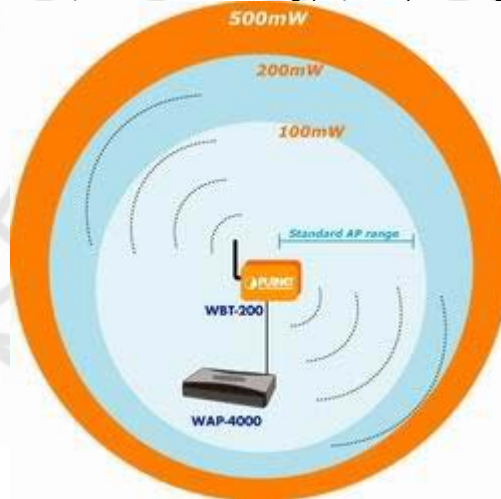

WBT-200 2.4GHz WLAN Indoor Booster

WBT-200 là một bộ khuếch đại 2 chiều hiệu suất cao hoạt động ở dải tần 2.4GHz ISM. Nó được sử dụng ở trong nhà nhằm mở rộng khoảng cách truyền thông mạng không dây. Hơn thế nó tăng độ mạnh tín hiệu, giảm sự truyền lại gói tin lỗi làm tăng tính ổn định kết nối. Cài đặt WBT-200 dễ dàng và nhanh chóng không cần phần mềm và không cần cài đặt. Để thích hợp với nhiều môi trường khác nhau, đầu ra của WBT-200 có thể điều chỉnh theo các mức 100mW (20dBm), 200mW (23dBm), và 500mW (27dBm). Tương thích với các chuẩn 802.11b và 802.11g, WBT-200 loại được các điểm chết của mạng WLAN.

>>> Mô hình ứng dụng

Cài đặt WBT-200 làm tăng phạm vi phủ sóng của 802.11b/g wireless LAN

>>> Đặc tính kỹ thuật

- > Dải tần nghiệp dư ISM 2400~2500 MHz
- > Tương thích với các thiết bị theo chuẩn 802.11b và 802.11g
- > Công suất điều chỉnh theo các mức 100/200/500mW
- > Tăng độ khuếch đại truyền và nhận
- > Đảm bảo tính ổn định của kết nối không dây
- > Mở rộng khoảng cách mạng WLAN

>>> Thông số kỹ thuật

Product	
Model	WBT-200
Operating Frequency	2400~2500MHz
Transmitter Output Power	100/200/500mW (20/23/27dBm)
Transmitter Input Power	8~18dBm
Receiver Gain	10~13dBm
Frequency Response Flatness	+/- 1dB over operating temperature
Rx Noise Figure	3.5dB typical
RF Input Connector	Reversed SMA
Antenna Connector	Reversed SMA
RF Cable	SMA to SMA Length: 75cm
DC Surge Protection	Available
Dimension	75 x 56 x 25mm (W x D x H)
Operating Temperature	0-45 degree C
Relative Humidity	10-90%, non-condensing
Power Requirement	12V DC, 1.25A
STANDARDS COMPLIANCE	
Electromagnetic Compatibility	FCC