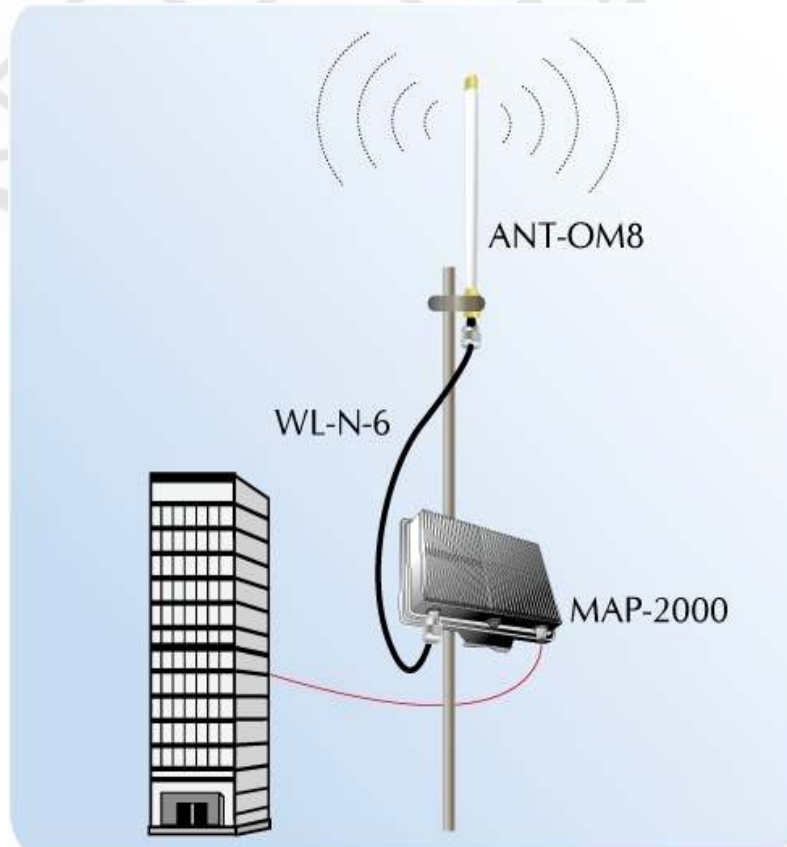

**ANT-OM8**  
**8 dBi Omni Directional Antenna**

Để kết nối sóng không dây với khoảng cách xa, Planet cung cấp nhiều sản phẩm khác nhau với tốc độ dây như anten, cáp và các thiết bị phụ tùng khác cho dải phổ từ 2.4 GHz đến 5 GHz ISM ở những nơi cần khuếch đại công suất RF và tăng độ bao phủ khi cài đặt mạng không dây.

>>> **Mô hình ứng dụng**

#### Những đặc tính chung

- Mở rộng tới 360 độ theo chiều ngang, và 10 độ theo chiều thẳng đứng
- Hỗ trợ kết nối chuẩn N-female
- Sử dụng với môi trường bên ngoài

>>> Thông số kỹ thuật

Model	ANT-OM8
<b>Product</b>	
Frequency	2400-2485MHz
Antenna Type	Omni-directional, General purpose
Gain (dBi)	8
SWR	<=1.3
Beamwidth Degree	Horz. N/A Vert. 60
Mounting Type	Mast Mount
Operating Temperature	-40 ~ 70 Degree C