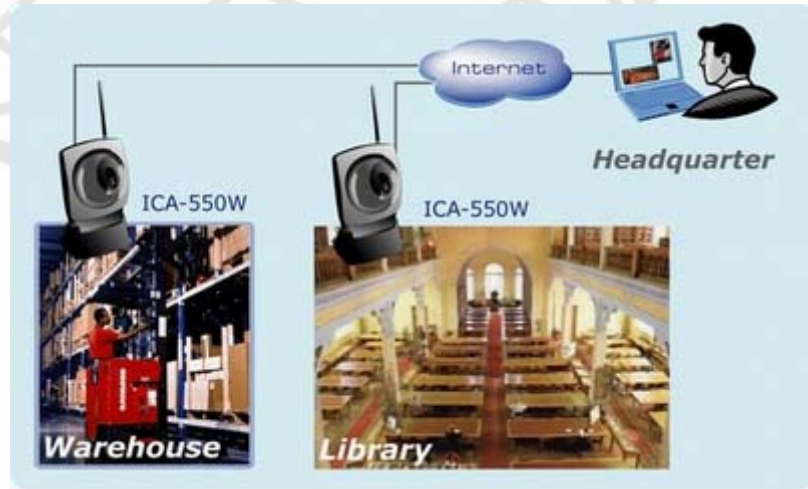

ICA-500W

Desktop Pan / Tilt Internet Camera

Thiết bị ICA-550W là sản phẩm của hãng PLANET hỗ trợ giải pháp giám sát trên mạng Internet có khả năng quay Pan / Tilt hoạt động với môi trường mạng không dây chuẩn 802.11g phù hợp với các doanh nghiệp vừa và nhỏ. Thiết bị ICA-550W hỗ trợ mạng LAN theo chuẩn Ethernet và mạng WLAN không dây theo chuẩn 802.11g, dễ dàng lắp đặt bất cứ đâu tiết kiệm chi phí lắp đặt đi dây dẫn. Bên cạnh các lợi ích trên, thông qua các dịch vụ DDNS / UPnP, ICA-550W có thể được truy cập bất cứ đâu tại mọi thời điểm thông qua trình duyệt Web đơn giản.

Thiết bị ICA-550W hỗ trợ hình ảnh và âm thanh chất lượng cao với bộ cảm nhận CMOS, công nghệ cao cấp mã hoá video MPEG4 và MJPEG. Phần mềm đi kèm có chức năng quản lý theo dõi và ghi hình tới 9 thiết bị camera qua mạng. Thiết bị ICA-550W hỗ trợ hình ảnh và âm thanh sống động trên trang Web.

>>> Mô hình ứng dụng

>>> Đặc tính kỹ thuật

- > **Khả năng quay Pan, Tilt**
Thiết bị ICA-550W cho phép quay ngang (-64 độ ~ +64 độ) và dọc (+28 độ ~ -34 độ) điều chỉnh hết sức linh hoạt
- > **Dễ dàng sử dụng**
Khả năng cắm vào là chạy Plug-N-Watch thích hợp nhiều môi trường mạng của bạn
- > **Dành cho nhu cầu quan sát trong gia đình, doanh nghiệp và nơi công cộng**
ICA-550W của PLANET lắp đặt cho mọi nhu cầu như thư viện, bến xe, các nút giao thông...giúp tiết kiệm nhân lực, nâng cao khả năng quan sát linh hoạt
- > **Lựa chọn hai chế độ MPEG4 / MJPEG**
Hỗ trợ cả hai chuẩn nén ảnh MPEG4 và JPEG
- > **Cấu hình đơn giản**
Quản trị mạng chỉ cần thông qua giao diện Web hay tiện ích trên mạng là có thể giám sát và cấu hình hệ thống ICA-550W, mọi truyền thông mạng tiếp xúc qua cổng 10BaseT/100BaseTX Ethernet Auto-MDIX hay giao tiếp 802.11g mạng không dây. Hỗ trợ chuẩn TCP/IP, giao thức SMTP e-mail, hay HTTP..