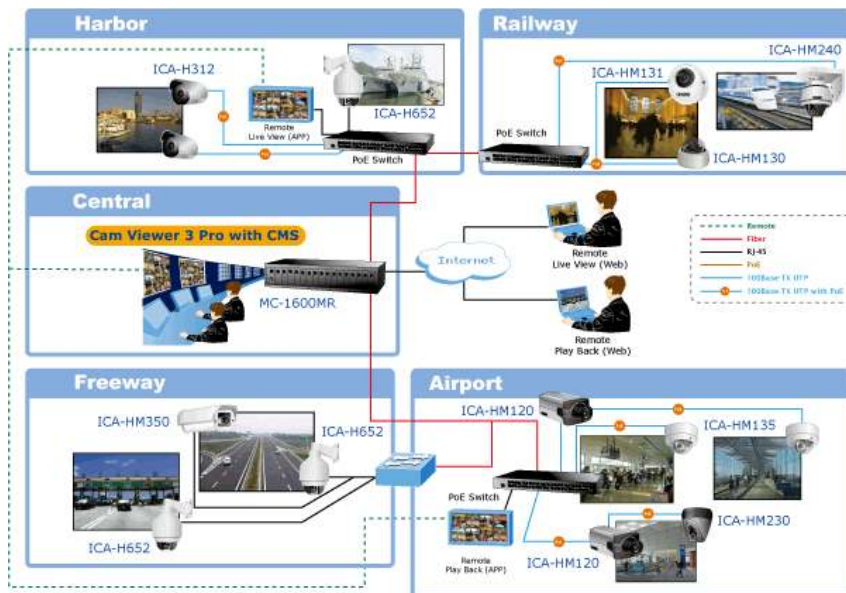

>>> **Mô hình ứng dụng**