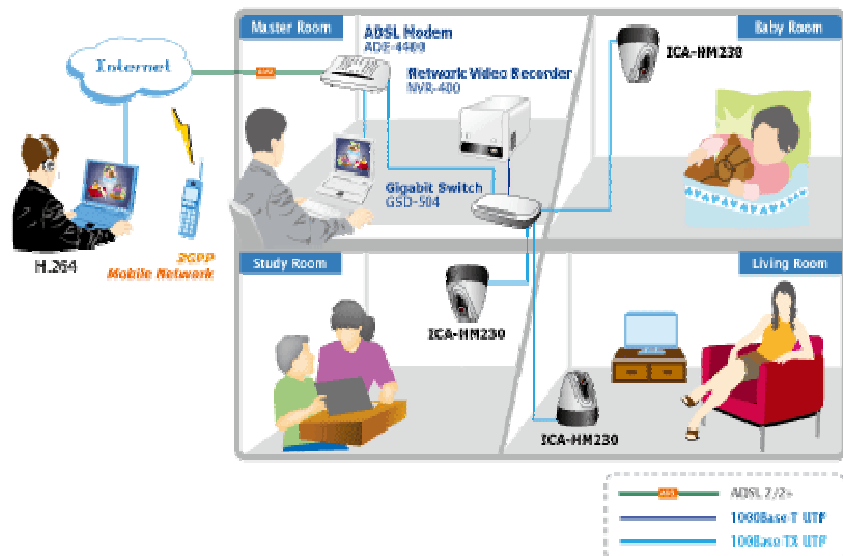

>>> Mô hình ứng dụng