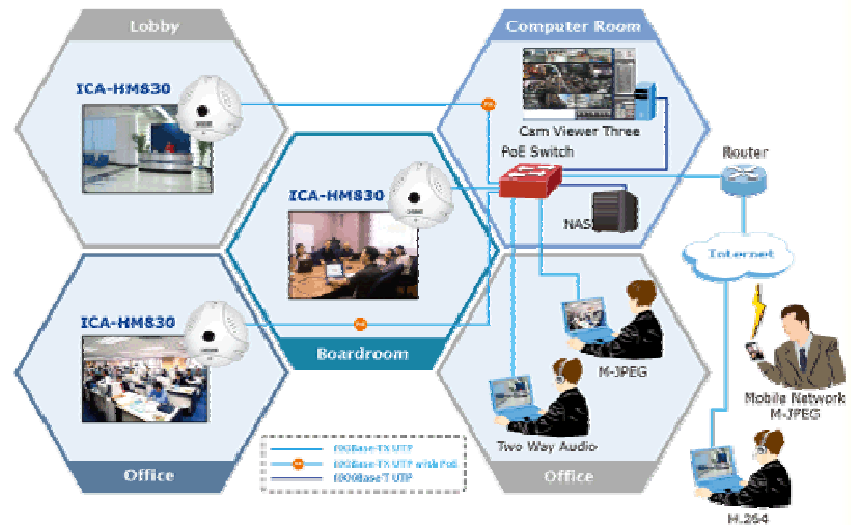

>>> Mô hình ứng dụng

>>> Đặc tính kỹ thuật

- H.264 and M-JPEG dual codec
- Bộ giải mã hình ảnh cho hiệu quả cao để giảm biến dạng hình ảnh
- Độ nhạy hình ảnh chất lượng cao 2Mega-Pixel CMOS (độ phân giải tối đa lên đến 1600 x 1200)
- Bộ chuyển ngày/đêm với ICR (bộ lọc IR-cut có thể tháo rời)
- Ống kính mắt cá quan sát toàn cảnh với góc rộng 360 độ
- 9 chế độ hình ảnh khác nhau 360 độ/ 180 độ bao gồm chức năng PTZ số
- Kích hoạt I/O ngoài cho các ứng dụng giám sát khác nhau
- 2 đường âm thanh với microphone và loa tích hợp
- 10 vùng phát hiện chuyển động / cảnh báo qua E-mail và FTP
- Giao thức chuẩn IEEE 802.3af với PoE
- DDNS và upload lên FTP cung cấp nhiều hơn các lựa chọn thay thế trong các mạng giám sát