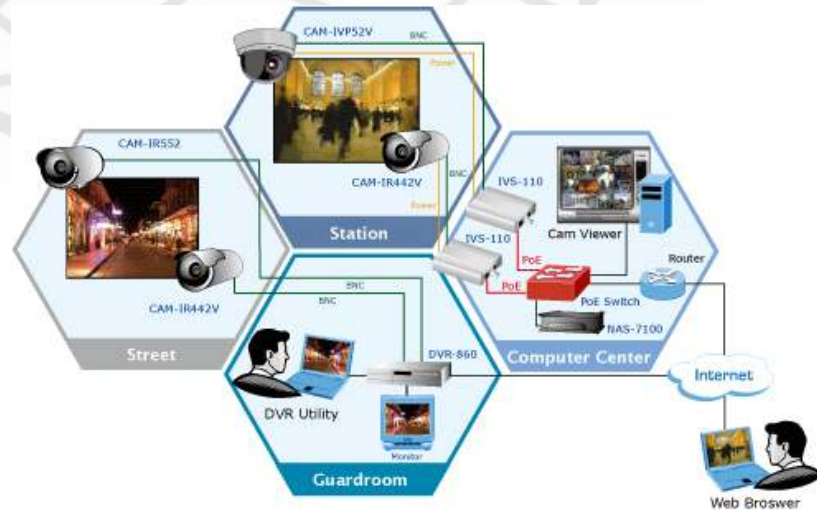

### CAM-IR442V **40M Infrared Vari-Focal Camera**

Với hệ thống 40 đèn hồng ngoại IR LED, PLANET CAM-IR442V là sản phẩm cho phép giám sát trong bóng đêm với khoảng cách 40M. Thông qua bộ cảm biến hình ảnh 1/3-inch CCD image sensor, ICR (bộ lọc IR-cut có thể tháo rời), thiết kế thấu kính và ống kính của CAM-IR442V cho phép quan sát hình ảnh sắc nét cả ban ngày lẫn ban đêm.

CAM-IR442V có sẵn thấu kính 9~22mm vari-focal lens, chức năng này cho phép người dùng phóng to hình ảnh trong phạm vi quan sát. Tính năng tự động chỉnh độ sáng giúp bạn tiện lợi hơn trong sử dụng.

Đáp ứng một số nhu cầu bảo mật, PLANET CAM-IR442V là sản phẩm mới của hệ thống giám sát. Với vỏ bọc má hợp kim IP-67, bộ cảm biến chất lượng hình ảnh cao, khoảng cách nhìn trong bóng đêm xa nhất sẽ là lựa chọn tốt nhất cho các giải pháp ngoài trời. Sự kết hợp giữa các chủng loại thiết bị kết hợp camera PLANET như Digital Video Recorders hay Internet Video Servers hỗ trợ bạn rất nhiều các nhu cầu giám sát trong cuộc sống.

#### Ứng dụng giám sát từ xa

>>> Đặc tính kỹ thuật

- Ống kính 1/3" SONY color CCD sensor
- Thấu kính 9~22 mm Vari-Focal Auto-Iris lens
- Hỗ trợ giám sát khoảng cách 40m trong bóng đêm
- Tích hợp bộ lọc ICR (IR-cut filter removable)
- Mái che hợp kim IP-67
- Hỗ trợ độ phân giải 420 TVL chiều dọc
- Bộ kích hoạt đèn IR hồng ngoại tự động
- 2 kính giúp tập trung góc nhìn hơn