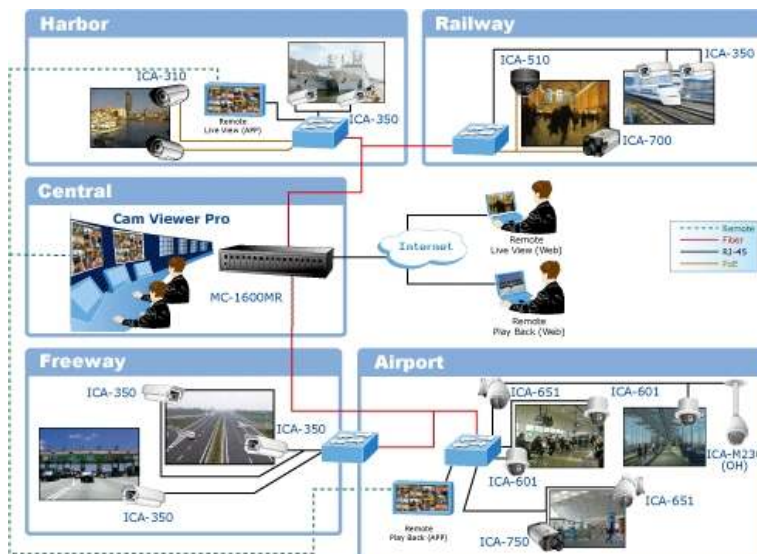

>>> Mô hình ứng dụng