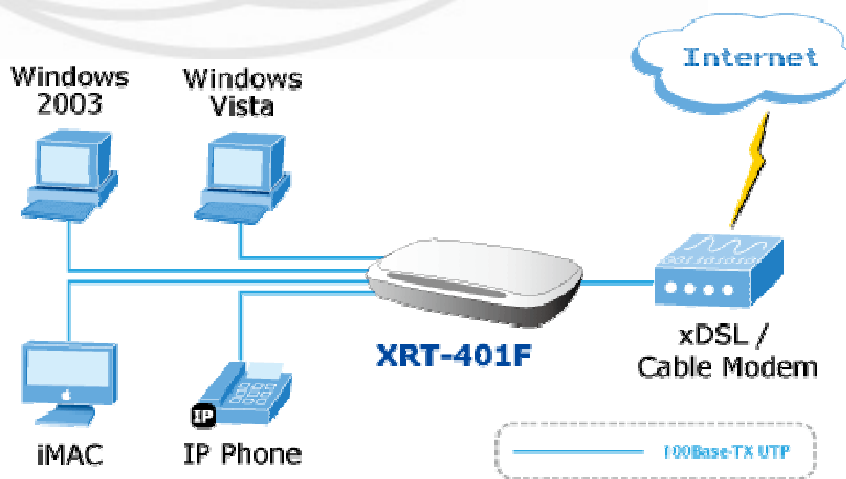

>>> Mô hình ứng dụng

>>> Đặc tính kỹ thuật

- Tích hợp NAT Firewall
- Lọc địa chỉ IP theo lịch trình thời gian
- Lọc URL: Theo từ khóa để chặn truy cập đến những trang web không mong muốn
- Điều khiển MAC
- Virtual Server: Tính năng này cho phép người dùng Internet truy cập đến các máy chủ trong mạng LAN được hát ra ngoài Internet
- Hỗ trợ DMZ