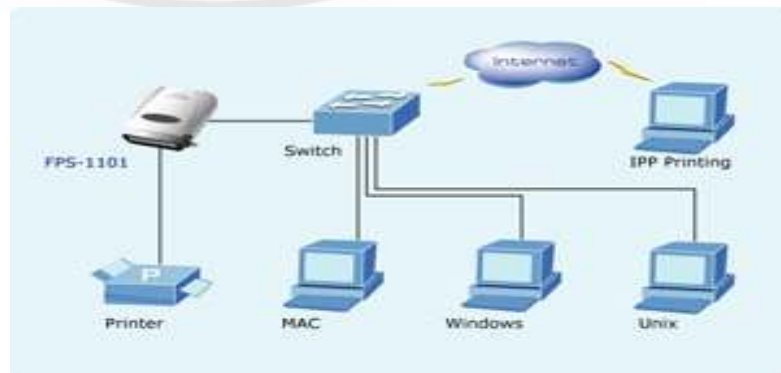

FPS-1101 10/100Mbs Direct Attached Print Server

Thiết bị FPS-1101 sẽ làm cho máy in của bạn sẵn sàng được chia sẻ trong mọi môi trường mạng khi nó được kết nối với máy in qua cổng song song.

FPS-1101 có thể được cấu hình qua trình duyệt web tại bất kỳ máy tính nào trong mạng với web Server nhúng. Hơn thế nữa, PLANET cũng cung cấp một công cụ quản lý cho các hệ điều hành windows của microsoft. Nhờ tích hợp nhiều giao thức in qua mạng như là windows Peer-to-Peer Printing, NetWare và Windows Server Based Printing hay LPR Printing, Internet Printing protocol (IPP) và Apple Talk cho hệ điều hành Macintosh, do đó FPS-1101 có thể được sử dụng dễ dàng cho mọi kiểu mạng.

Với chức năng Auto-MDI/MDI-X của FPS-1101, người sử dụng dễ dàng thực hiện kết nối tới các thiết bị khác của LAN mà không cần phải để ý tới kiểu cáp. FPS-1101 có khả năng tự động phát hiện tín hiệu và thay đổi thứ tự truyền/nhận trên cáp. Đồng thời thiết bị cũng có thể tự động nhận diện và điều chỉnh tốc độ mạng. Bởi vậy nó giúp loại bỏ các thao tác bằng tay.

>>> Mô hình ứng dụng

In qua mạng thông qua IPP

Người sử dụng có thể sử dụng nhiều hệ điều hành khác nhau như Windows, Linux, Mac OS hay Novell, sử dụng các máy in thông qua FPS-1101 một cách đồng thời. Khi người sử dụng được cung cấp địa chỉ IP công cộng, anh ta vẫn có thể in qua mạng Internet thông qua giao thức mạng IPP.