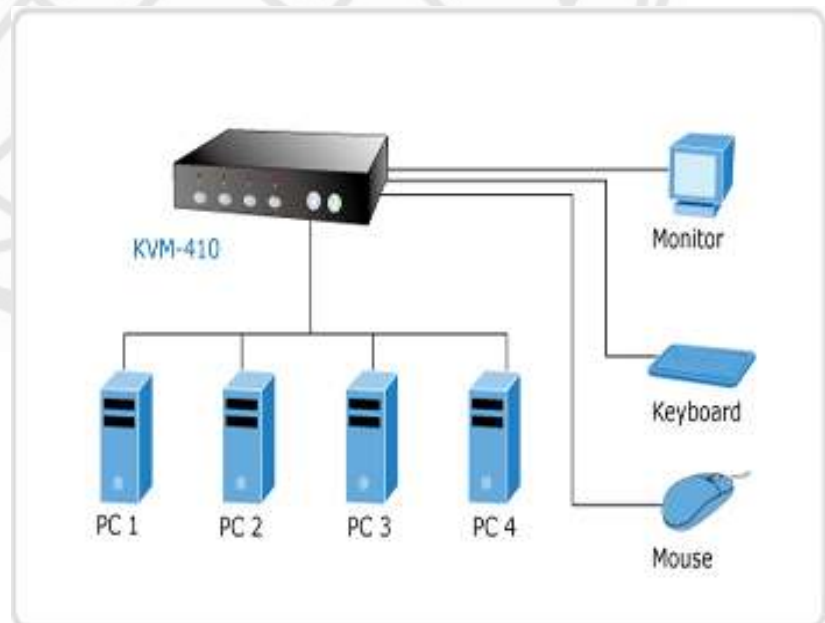

KVM-210 / KVM-410

2-4-Port Combo KVM Switch

PLANET Combo KVM Switches được thiết kế cho phép bạn có thể điều khiển nhiều máy tính cùng một lúc chỉ với một màn hình, một bàn phím và một chuột. Sản phẩm mới Combo KVM switch còn cho phép chia sẻ cả microphones và speakers tới tất cả các kết nối PC. PLANET Combo KVM switches giúp tiết kiệm được không gian làm việc, tiết kiệm giá thành khi phải mua nhiều bàn phím, nhiều chuột và nhiều màn hình. Ngoài ra KVM còn cho phép chuyển đổi giữa các máy tính với nhau bằng phím nóng trên bàn phím. KVM là sự lựa chọn hoàn hảo cho gia đình, văn phòng, khu vực máy chủ, hoặc để kiểm tra các trụ sở nơi mà người quản trị mong muốn quản lý nhiều máy tính một cách hiệu quả và dễ dàng.

>>> **Mô hình ứng dụng**

Gia đình, văn phòng hoặc trụ sở

Đặc tính sản phẩm

- Kết nối mềm dẻo với máy tính bằng giao diện PS/2 và USB.
- Cho phép điều khiển 2/4 máy tính với một bàn phím, một chuột qua kết nối PS/2 hoặc USB.
- Hỗ trợ hệ điều hành Window, Linux, Mac OS9 / OSX, Sun Microsystem.
- Cho phép khởi động nhiều máy tính đồng thời với một màn hình giám sát, một chuột và một bàn phím.
- Hỗ trợ hot-swap. Tất cả các thiết bị kết nối tới KVM có thể được gắn thêm vào hoặc gỡ bỏ ở bất kỳ thời điểm nào mà không cần phải tắt máy tính
- Hỗ trợ 2 loại hình chuyển đổi: Hardware Push Button và Hot-Keys trên bàn phím sử dụng cổng giao tiếp PS/2.
- Tính năng tự động dò luân phiên hình ảnh giữa các máy tính ở giữa hai thời điểm khác nhau.
- Hiển thị trạng thái giám sát bằng đèn LED.
- Độ phân giải VGA lên tới 2048 x 1536 @ 85HZ.
- Thông báo bằng tiếng Beep khi chuyển đổi từ máy tính này sang máy tính khác.
- Hỗ trợ giao tiếp USB 1.1 / 2.0